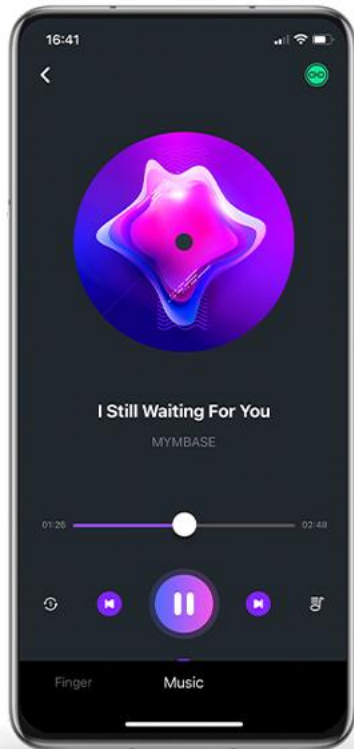

Available on the App Store

Google play

* Языковая поддержка: Английский, Русский, Корейский, Украинский, Испанский, Португальский, Китайский

MAGIC EIDOLON

Вибратор для двойной стимуляции Управление через приложение

30x30x76,5 (94,5) мм

IPx6

45 г

120 минут

ABS / Силикон- ABS

70 минут

- 7 режимов
- Контролируйте или будьте подконтрольны сами, где бы вы ни находились
- Двойная стимуляция

Available on the
App Store

Google play

* Языковая поддержка: Английский, Русский, Корейский, Украинский, Испанский, Португальский, Китайский

AWAKEN

Стильный миниатюрный вибратор в форме губной помады

24x95 мм

IPx6

39 г

120 минут