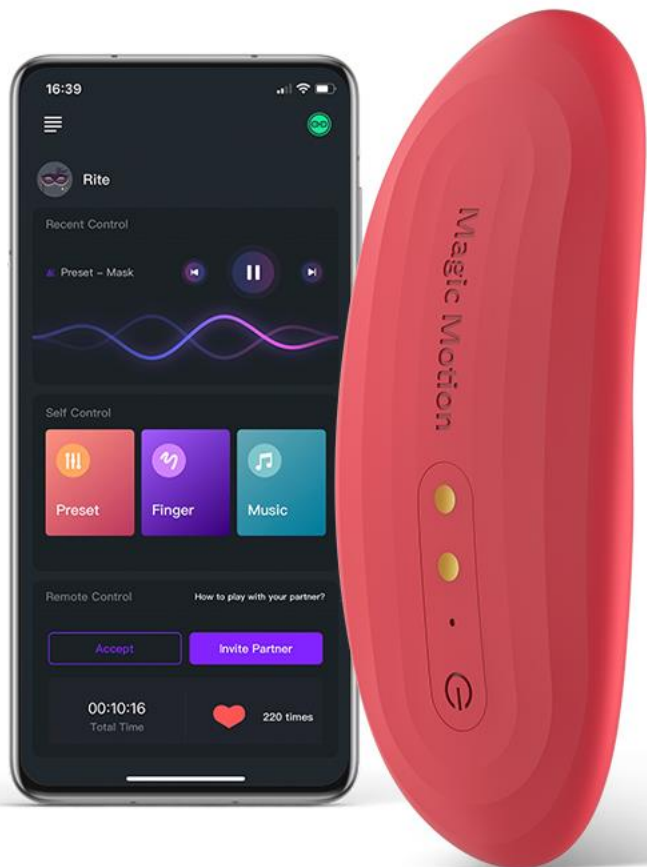

 90 минут

 ABS / Силикон- ABS

 90 минут

- Режим двойного управления: управление приложением или независимый режим смартфона
- 10 режимов вибрации

WHATS SENSE

Available on the
App Store

Google play

* Языковая поддержка: Английский, Русский, Корейский, Украинский, Испанский, Португальский, Китайский

- Режим двойного управления: управление приложением или независимый режим смартфона
- 10 режимов вибрации

WHATS SENSE

Available on the
App Store

Google play

* Языковая поддержка: Английский, Русский, Корейский, Украинский, Испанский, Португальский, Китайский

MAGIC NYX

Вибратор с будильником

12x88x40 мм

IPx6

32 г

80 минут

ABS / Силикон- ABS

80 минут

- Контролируйте или будьте подконтрольны, независимо от того, кем вы являетесь
- 10 режимов вибрации
- * Будильник: Установите время, наденьте трусики с Magic Nyx, и вы проснетесь в оргазме.

WHATS SENSE