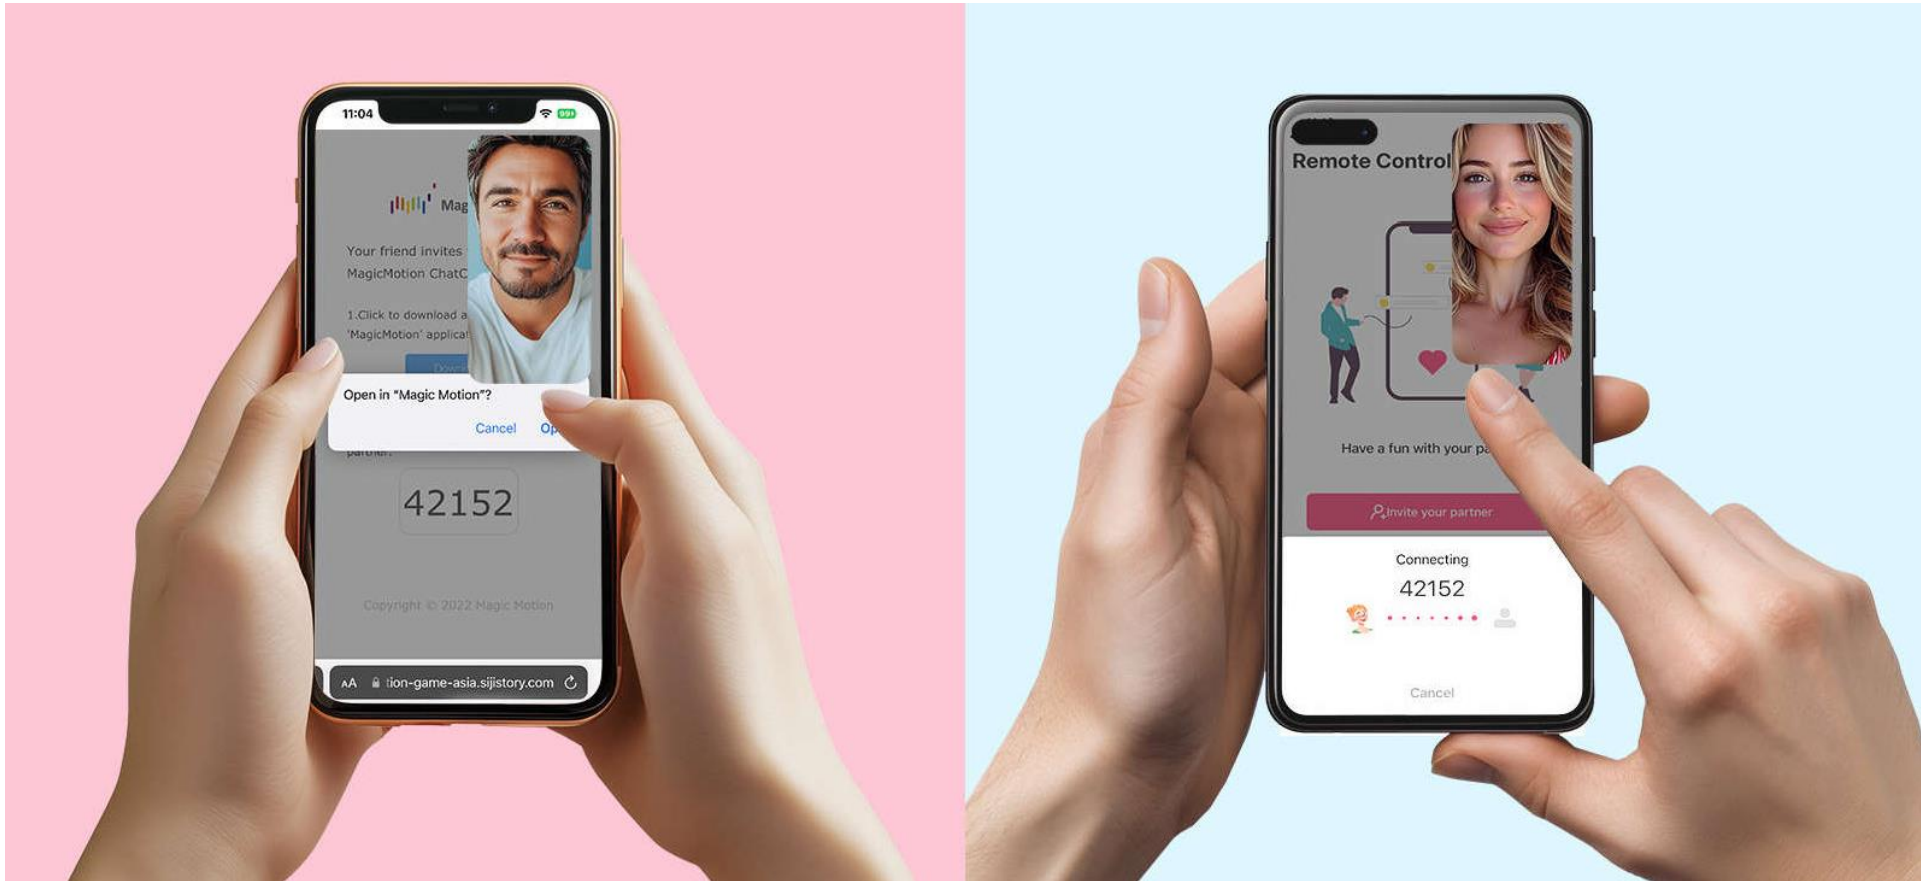

Magic Candy

Magic Awaken

Magic Zenith

Magic Equinox

Magic Solstice

Magic Dante II

Magic Solstice X

Magic Rise

Используя функцию "Дистанционное управление" в приложении Magic Motion, вы можете одновременно совершать видеозвонки на сторонних платформах.

Примечание: Эта функция доступна для всех игрушек Magic Motion.

Откройте стороннюю платформу для видеочата

Open the Magic Motion App and invite your partner for shared pleasure.

Наслаждайтесь

Взаимодействуйте со всеми игрушками Magic Motion

Built-in ultra Sensitive Sensors