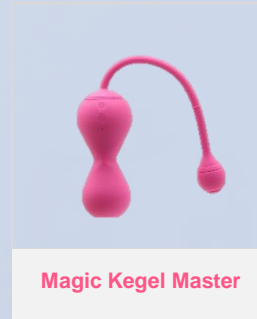

Волшебная серия тренажеров Кегеля

Magic Kegel Master