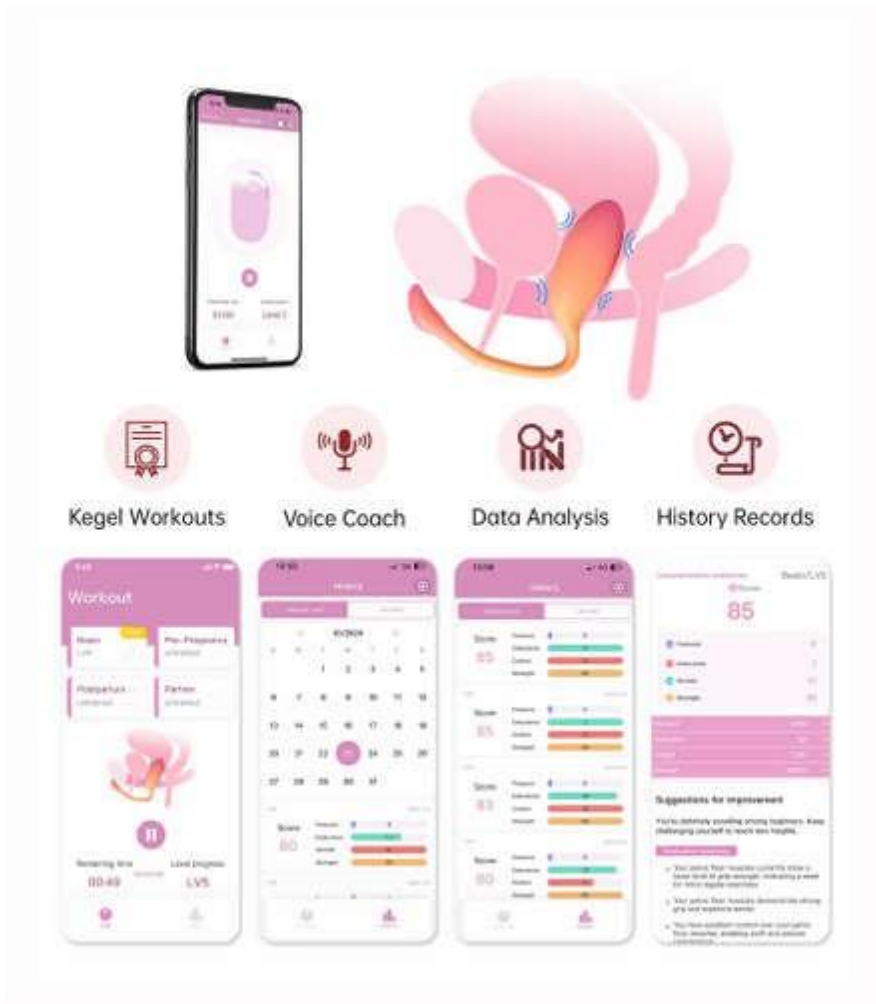

Откройте стороннюю платформу для видеочата

Open the Magic Motion App and invite your partner for shared pleasure.

Наслаждайтесь

Взаимодействуйте со всеми игрушками Magic Motion

Built-in ultra Sensitive Sensors

Партнер А: Подключает Flamingo Max к приложению.

Партнер В: Подключает любую игрушку Magic Motion (например, Xone stroker) к приложению.

Как это работает :

- **А** приглашает **В** в чат-комнату.
- Когда **А** сжимает Flamingo Max, **XONE** вибрирует синхронно с интенсивностью сжатия.
- **В** также может использовать приложение для управления Flamingo Max от **А**, а **А** может усилить вибрацию, нажав сильнее.

Взаимодействуйте с волшебным кроликом

Вибратор и тренажер Кегеля

Flamingo Max оснащен встроенными датчиками, что делает его не просто вибратором - он также выполняет функцию тренажера Кегеля.

Хотя он не предоставляет столь исчерпывающих данных, как специализированные устройства, такие как Kegel Master Gen 2, Rejuve или Coach, его основное внимание по-прежнему сосредоточено на удовольствии.