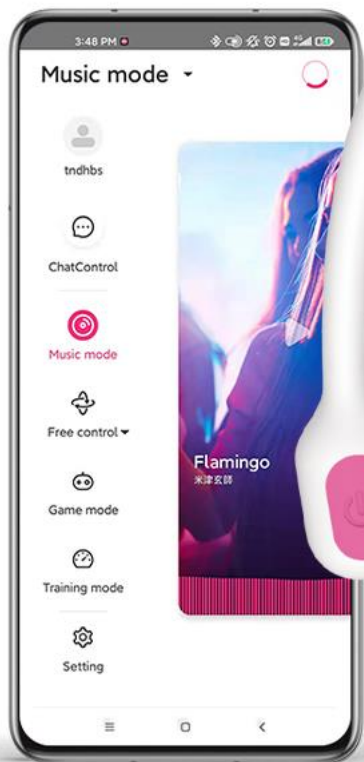

90 минут

ABS / Силикон- ABS

60 минут

- Носимое виброяйцо
- 7 режимов
- Контролируйте или будьте подконтрольны сами, где бы вы ни находились

Available on the App Store

Google play

* Языковая поддержка: Английский, Русский, Корейский, Украинский, Испанский, Португальский, Китайский

- 7 режимов
- Контролируйте или будьте подконтрольны сами, где бы вы ни находились

Причины выбора: Однокнопочный вибратор, один из лучших карманных вибраторов, управляемый с помощью приложения.

* Языковая поддержка: Английский, Русский, Корейский, Украинский, Испанский, Португальский, Китайский