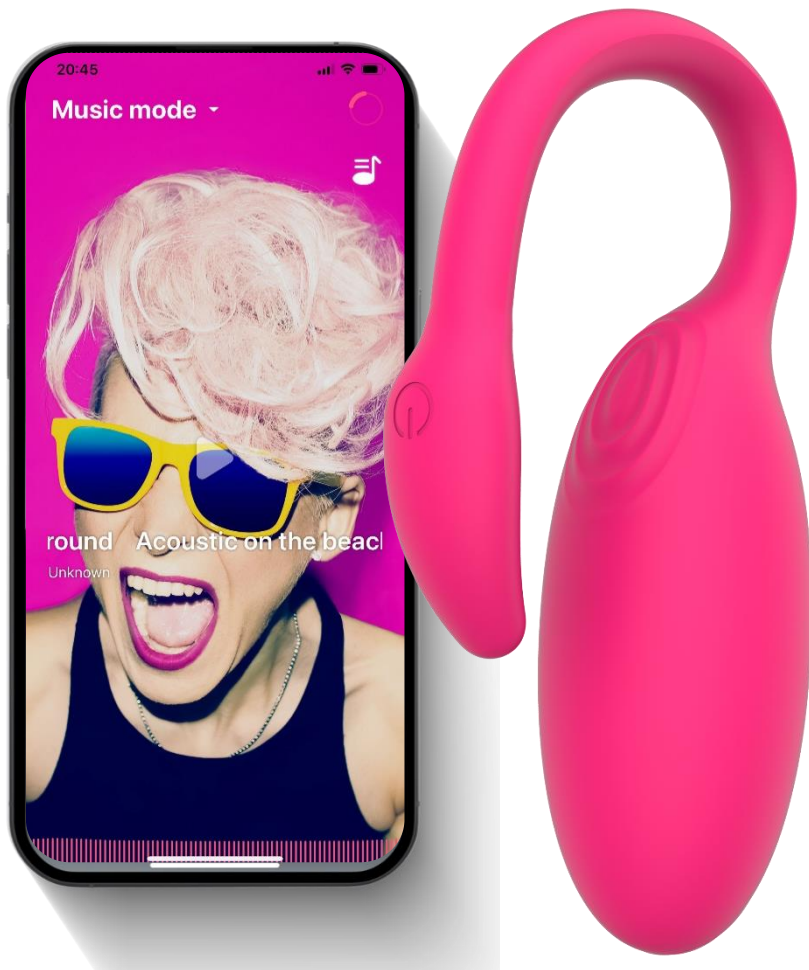

Партнер А: Подключает Flamingo Max к приложению.

Партнер В: Подключает любую игрушку Magic Motion (например, Xone stroker) к приложению.

Как это работает :

- **А** приглашает **В** в чат-комнату.
- Когда **А** сжимает Flamingo Max, **XONE** вибрирует синхронно с интенсивностью сжатия.
- **В** также может использовать приложение для управления Flamingo Max от **А**, а **А** может усилить вибрацию, нажав сильнее.

Взаимодействуйте с волшебным кроликом

Вибратор и тренажер Кегеля

Flamingo Max оснащен встроенными датчиками, что делает его не просто вибратором - он также выполняет функцию тренажера Кегеля.

Хотя он не предоставляет столь исчерпывающих данных, как специализированные устройства, такие как Kegel Master Gen 2, Rejuve или Coach, его основное внимание по-прежнему сосредоточено на удовольствии.