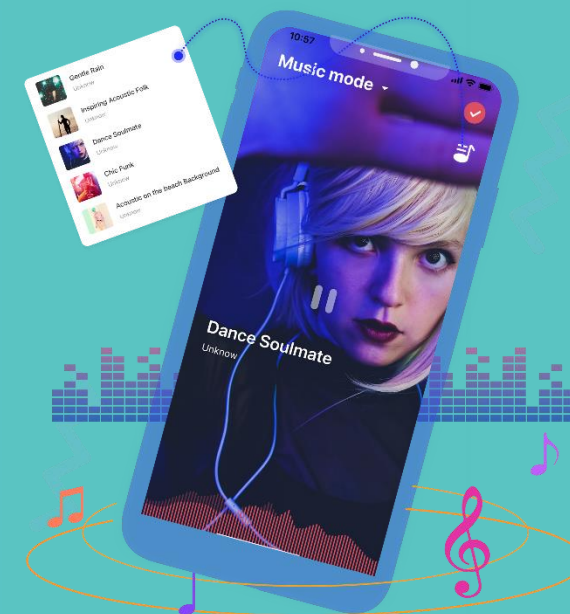

APP

Magic Motion

Бесплатная версия для iOS и Android, с динамичным дизайном и простым в использовании управлением приложениями.

Available from 2013

Magic Motion

Бесплатные, богатые возможности

Приложение Magic Motion разработано для инновационных продуктов Magic Motion

Двойная мобильная платформа

Стандартное приложение Magic Motion, представленное как в Google Play, так и в App Store.

По умолчанию 12 языков

Английский, Украинский, Русский, Немецкий, Японский, Французский, упрощенный китайский, традиционный китайский, Португальский, Испанский, Арабский, Корейский