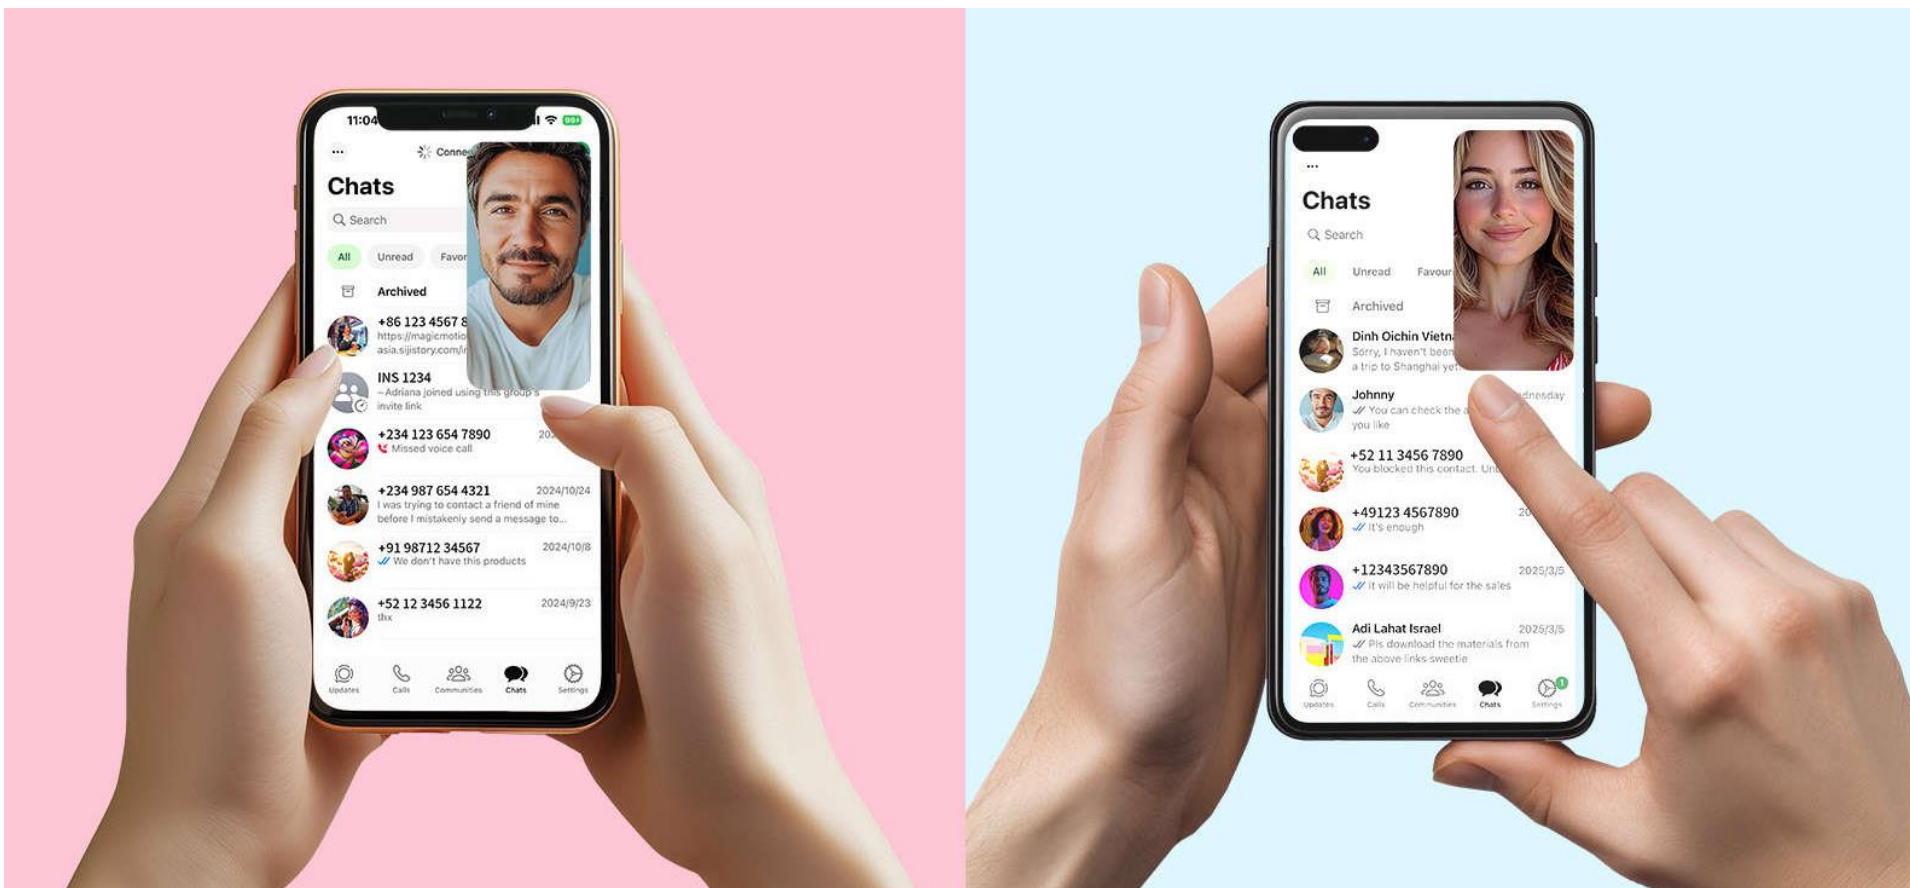

Magic Candy

Magic Awaken

Magic Zenith

Magic Equinox

Magic Solstice

Magic Dante II

Magic Solstice X

Magic Rise

Используя функцию "Дистанционное управление" в приложении Magic Motion, вы можете одновременно совершать видеозвонки на сторонних платформах.

Примечание: Эта функция доступна для всех игрушек Magic Motion.

Откройте стороннюю платформу для видеочата

Open the Magic Motion App and invite your partner for shared pleasure.

Наслаждайтесь

Взаимодействуйте со всеми игрушками Magic Motion

Built-in ultra Sensitive Sensors