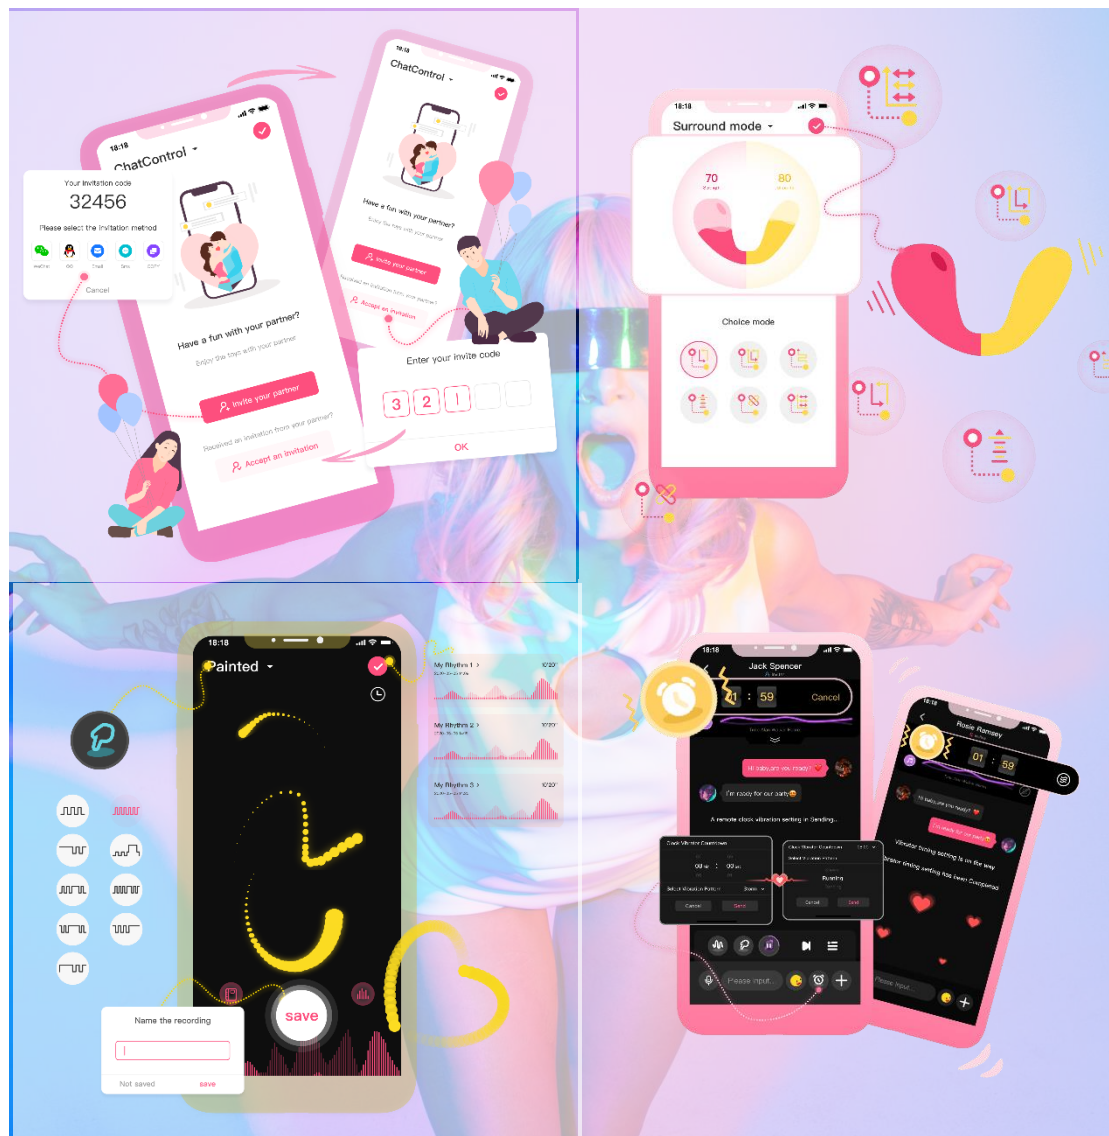

APP

Magic Motion

Бесплатная версия для iOS и Android, с динамичным дизайном и простым в использовании управлением приложениями.

Available from 2013

Magic Motion

Бесплатные, богатые возможности

Приложение Magic Motion разработано для инновационных продуктов Magic Motion

Двойная мобильная платформа

Стандартное приложение Magic Motion, представленное как в Google Play, так и в App Store.

По умолчанию 12 языков

Английский, Украинский, Русский, Немецкий, Японский, Французский, упрощенный китайский, традиционный китайский, Португальский, Испанский, Арабский, Корейский