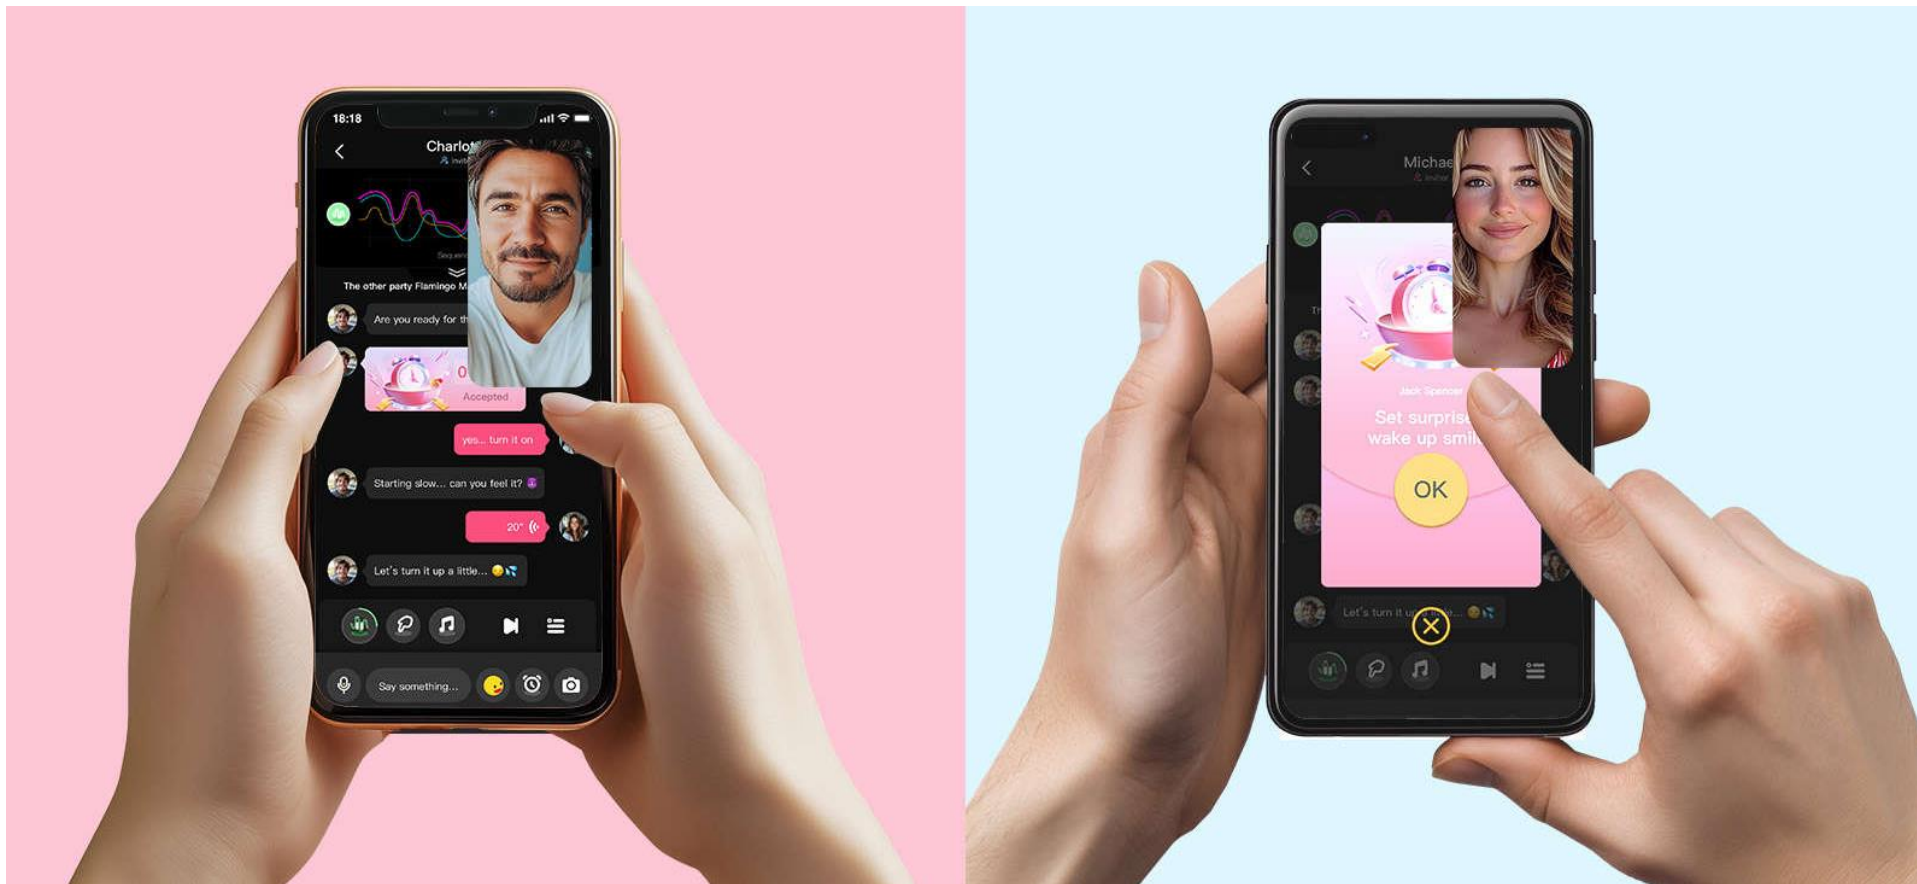

Используя функцию "Дистанционное управление" в приложении Magic Motion, вы можете одновременно совершать видеозвонки на сторонних платформах.

Примечание: Эта функция доступна для всех игрушек Magic Motion.

Откройте стороннюю платформу для видеочата

Open the Magic Motion App and invite your partner for shared pleasure.

Наслаждайтесь

Взаимодействуйте со всеми игрушками Magic Motion

Built-in ultra Sensitive Sensors

Партнер А: Подключает Flamingo Max к приложению.

Партнер В: Подключает любую игрушку Magic Motion (например, Xone stroker) к приложению.

Как это работает :

- **А** приглашает **В** в чат-комнату.
- Когда **А** сжимает Flamingo Max, **XONE** вибрирует синхронно с интенсивностью сжатия.
- **В** также может использовать приложение для управления Flamingo Max от **А**, а **А** может усилить вибрацию, нажав сильнее.