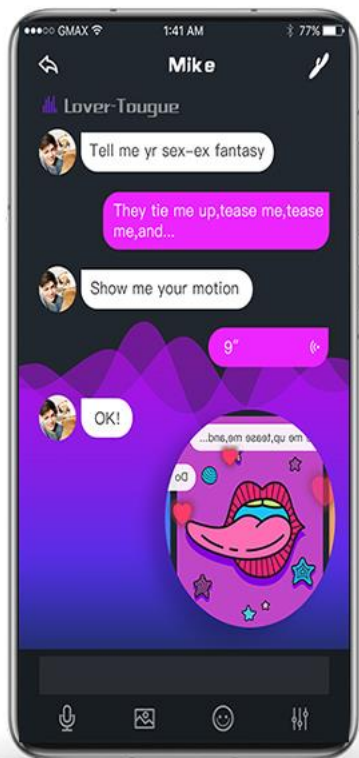

ABS / Силикон- ABS

60 минут

- Контролируйте или будьте подконтрольны, независимо от того, кем вы являетесь
- 7 ручных скоростей + неограниченное количество режимов, управляемые в приложении

WHATS SENSE

Available on the App Store

Google play

* Языковая поддержка: Английский, Русский, Корейский, Украинский, Испанский, Португальский, Китайский

Волшебные палочки и кролики

Magic Ponder

Magic Fonder

Magic Zenith

MAGIC ZENITH

Умный беспроводной водонепроницаемый вибратор

 340x100x80 мм

 IPx6

 185 г

 60 минут

 ABS / Силикон- ABS

 60 минут

- Категории: Обновленное приложение, Массажер для тела
- Управление: Ручное, приложение
- Цвет: бирюзово-голубой
- Рабочее время: **меньше 2 часов**
- Время зарядки: **2 часа**