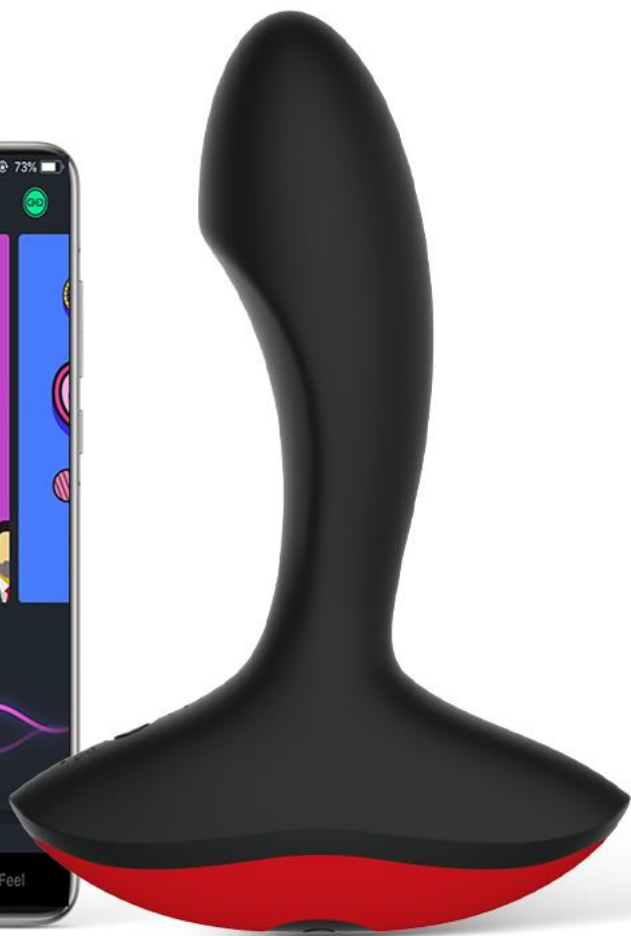

WHATS SENSE

Available on the
App Store

Google play

* Языковая поддержка: Английский, Русский, Корейский, Украинский, Испанский, Португальский, Китайский

EQUINOX

Анальная пробка с присоской,
управляемая через приложение

-  35(67)x88(108) мм
-  IPx6
-  88 г
-  120 минут
-  ABS / Силикон- ABS
-  60 минут

- Силиконовая анальная пробка, управляемая приложением
- Традиционные 7 режимов вибрации без приложения.

WHATS SENSE

Available on the
App Store

Google play

* Языковая поддержка: Английский, Русский, Корейский, Украинский,
Испанский, Португальский, Китайский

SOLSTICE

Анальная пробка с присоской,
управляемая через приложение

 28x99(132) мм

 IPx6

 92 г

Magic Bobi
2-in-1 bendable Vibrator
APP Controlled

MAGIC

PLANET

Magic Motion®

Magic Bunny

App-Controlled Tail Plug

Magic Motion®

Awaken