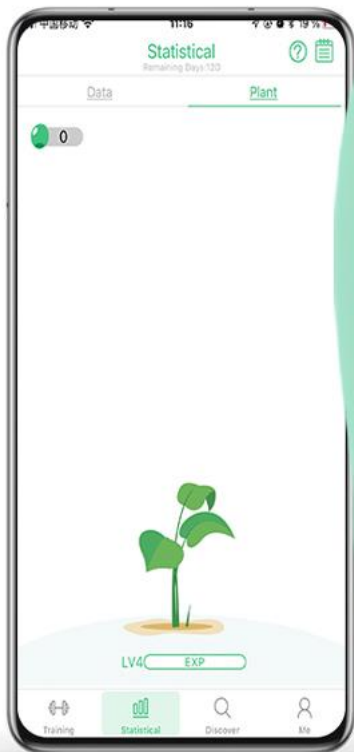

Magic Kegel

Available on the
App Store

Google play

* Языковая поддержка: Английский, Русский, Корейский, Украинский, Испанский, Португальский, Китайский

FITCUTE REJUVE

Тренажер Кегеля

 175x32x21 мм

 IPx6

 27 г

 150 минут

 ABS / Силикон- ABS

 90 минут

- Встроенный датчик, измеряющий силу мышц тазового дна
- Вибрационная обратная связь для укрепления мышц
- Краткое руководство по запуску приложения Magic Kegel
- Голосовое руководство по Кегелю с анализом данных
- Постановка целей и награды в помощь