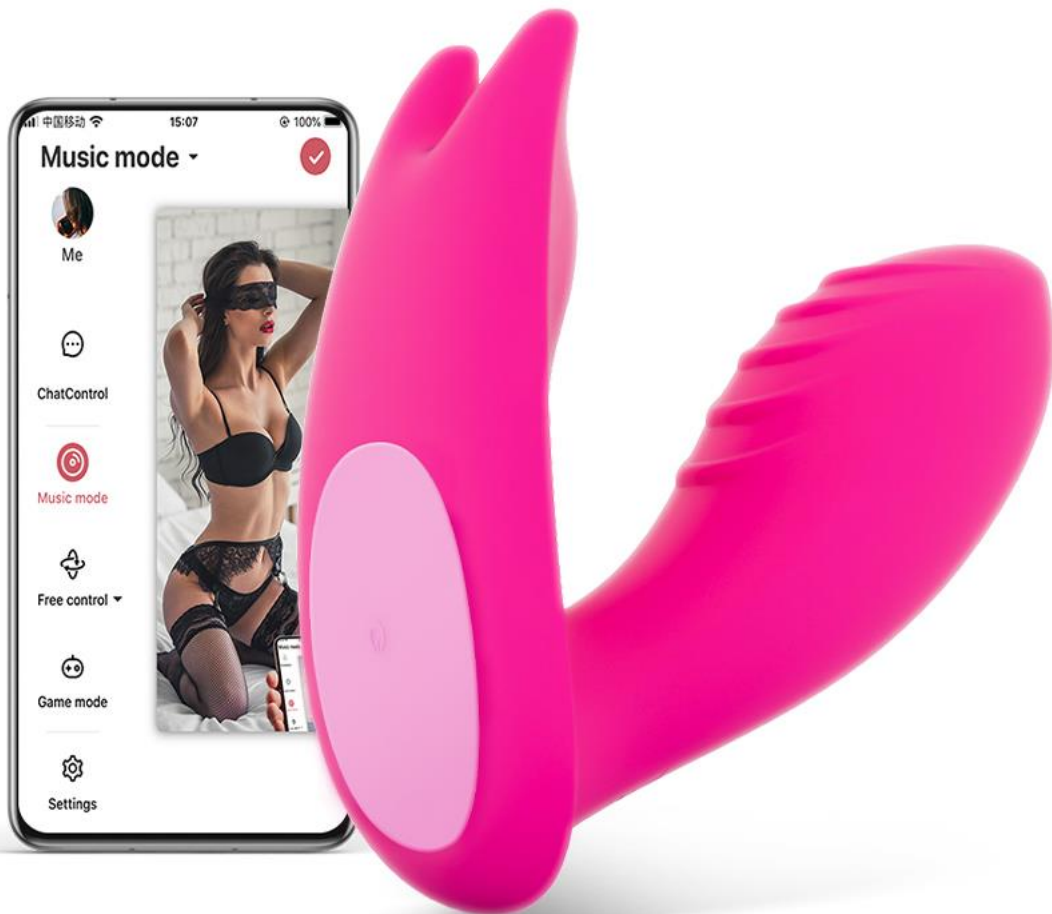

- 7 режимов
- Контролируйте или будьте подконтрольны сами, где бы вы ни находились

Причины выбора: Однокнопочный вибратор, один из лучших карманных вибраторов, управляемый с помощью приложения.

* Языковая поддержка: Английский, Русский, Корейский, Украинский, Испанский, Португальский, Китайский

60 минут

- 7 режимов вибрации
- Контролируйте или будьте подконтрольны сами, где бы вы ни находились
- Управление через приложение

Причины выбора: Ультеракомпактный вибратор в трусики, встроенная съемная пуля, самый маленький в мире, магнитная зарядка через USB

Available on the App Store

Google play

* Языковая поддержка: Английский, Русский, Корейский, Украинский, Испанский, Португальский, Китайский

MAGIC EIDOLON

Вибратор для двойной стимуляции Управление через приложение

Google play

* Языковая поддержка: Английский, Русский, Корейский, Украинский, Испанский, Португальский, Китайский

AWAKEN

Стильный миниатюрный вибратор в форме губной помады

24x95 мм

IPx6

39 г

120 минут