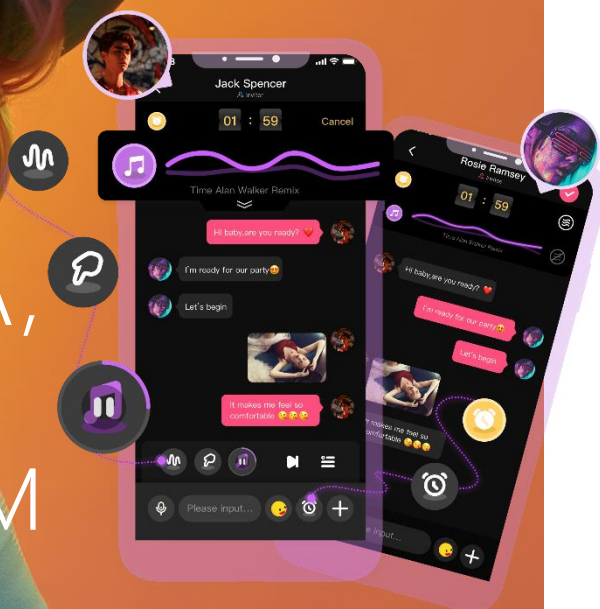

APP

Magic Motion

Бесплатная версия для iOS и Android, с динамичным дизайном и простым в использовании управлением приложениями.

Available from 2013

Magic Motion

Бесплатные, богатые возможности

Приложение Magic Motion разработано для инновационных продуктов Magic Motion

Двойная мобильная платформа

Стандартное приложение Magic Motion, представленное как в Google Play, так и в App Store.

По умолчанию 12 языков

Английский, Украинский, Русский, Немецкий, Японский, Французский, упрощенный китайский, традиционный китайский, Португальский, Испанский, Арабский, Корейский

СЕКС-ИГРУШКА,
ПРАВЛЯЕМАЯ
ПРИЛОЖЕНИЕМ

ВСЕ продукты MAGIC MOTION поддерживают работу с приложениями и интерактивными функциями

Они созданы для помощи партнерам в отношениях на расстоянии. Секс-игрушки Magic Motion поддерживают дистанционное управление через мобильный Интернет, несмотря на географические ограничения.

По сравнению с обычным ручным или дистанционным управлением, Magic Motion предлагает различные способы управления секс-игрушками.

Игрушки Magic Motion оснащены различными способами управления, включая приложения, собственные панели управления для интерактивных игр, таких как музыка, ручная роспись, встроенное управление чатом, игра, интенсивность, голосовое управление и многое другое.