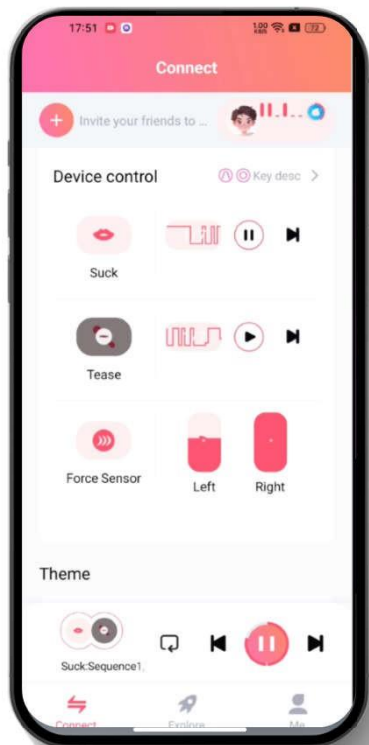

ТРЕНАЖЕР КЕГЕЛЯ ДЛЯ ЖЕНЩИН

Каждая третья женщина в течение жизни испытывает проблемы с тазовым дном

Просто поместите
внутри

Подключитесь к
приложению

Отслеживайте
свой прогресс

Planning a

Mu

Pass the test

Familiar with
the Exercises

2-day NonStop

Magic team

Wisdom Door

Magic Key

**БРОСЬТЕ
ВЫЗОВ
ВАШЕЙ
ФАНТАЗИИ**

Сосущий вибратор

Magic Unicorn

Magic Unicorn

Magic Bobi

Magic Bobi

Magic Unicorn

Умная присоска для клитора и дразнящий вибратор с поддержкой приложения

 78x56x72 мм

 IPX6

 105 г

 120 минут

 Силикон/АБС

 120 минут

• Ключевые функции:

- Симпатичный дизайн в виде единорога
- Высокочувствительное сенсорное управление нажатием с обеих сторон
- Двойная стимуляция с присасыванием и дразнящими движениями для клитора
- Совместимость с приложением Magic Motion Smart Control
- Поддерживает дистанционное управление, управление звуком, голосовое управление, управление кончиками пальцев и игровые функции
- 100% водонепроницаемые, подходят для принятия расслабляющих ванн или освежающего душа
- Доступны в фиолетовом и розовом цветах.